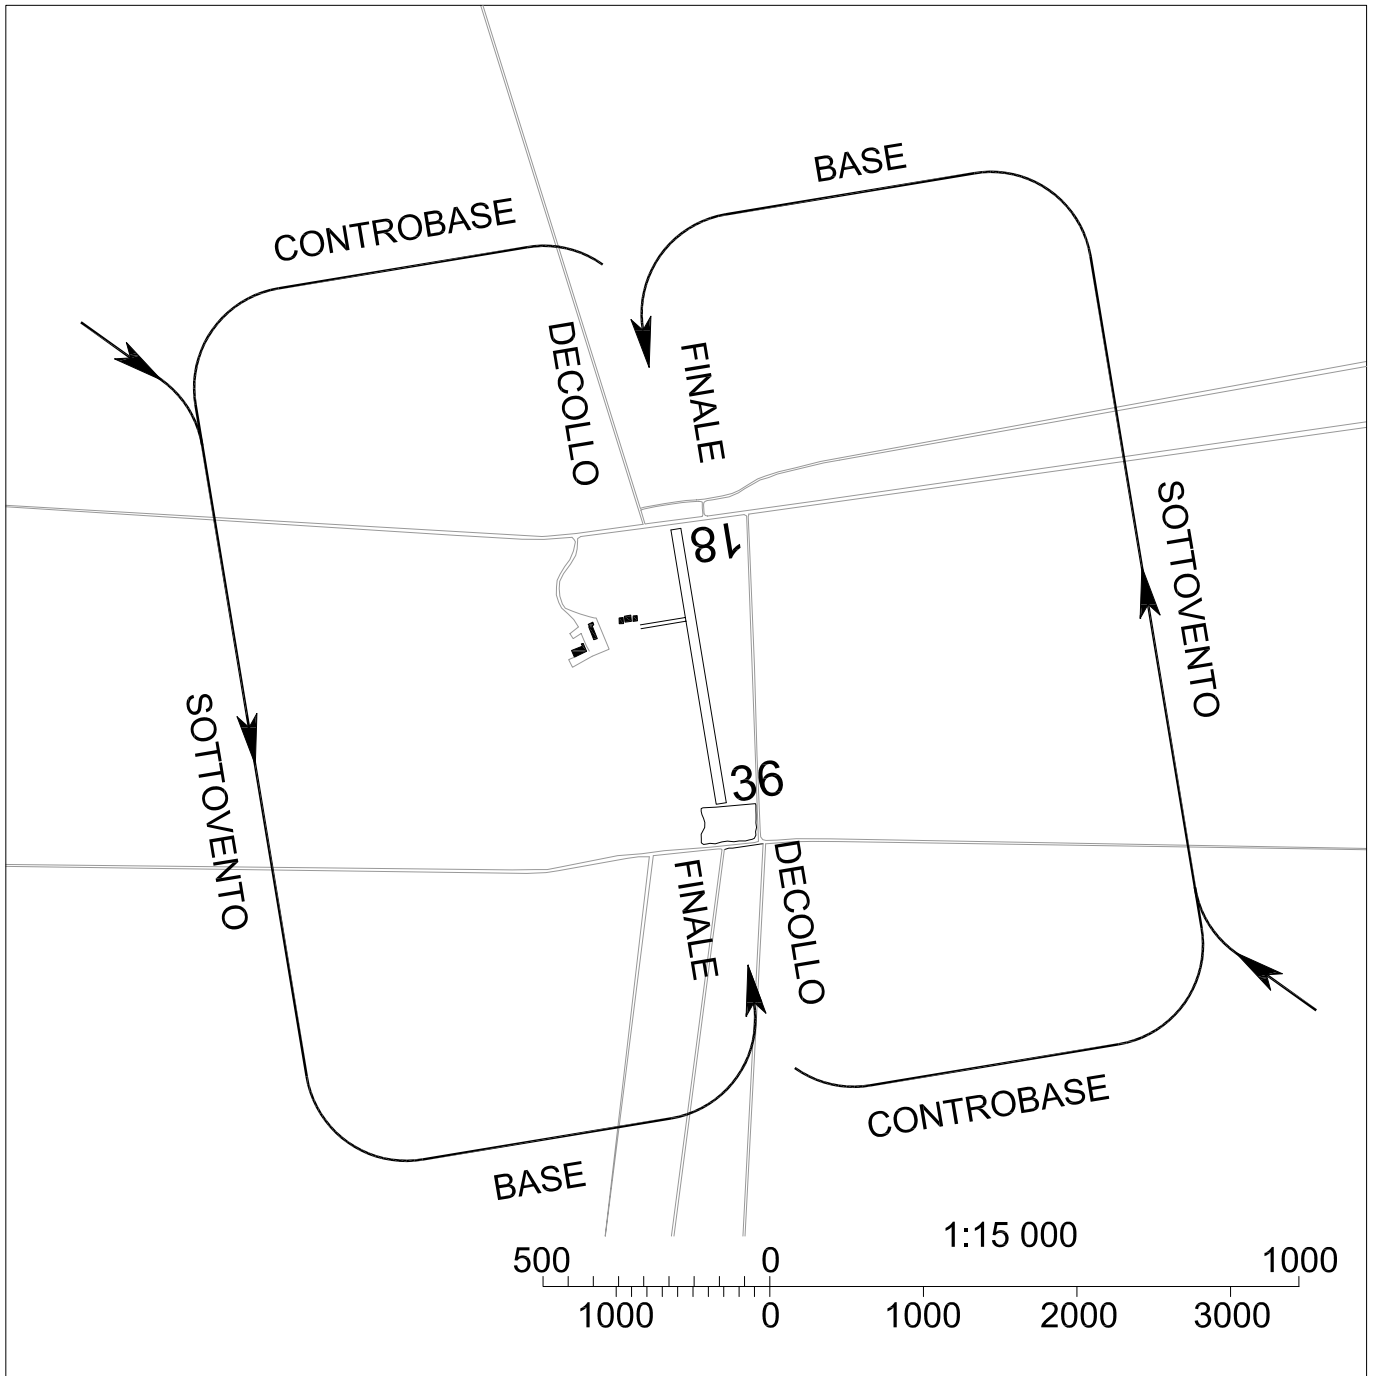

AVIOSUPERFICIE Monticchio

PULSANO, ITALIA

LAT 40°22'39"N
LONG 17°23'8"E

LANDING CHART

INFORMAZIONI/INFORMATION

PISTA:

18/36

600 x 20m

ELEVAZIONE:

59 ft

RADIO:

130.00

CIRCUITI:

Standard

1000 ft aerei

500 ft ulm

RUNWAY:

18/36

600 x 20m

ELEVATION:

59 ft

RADIO:

130.00

CIRCUITS: